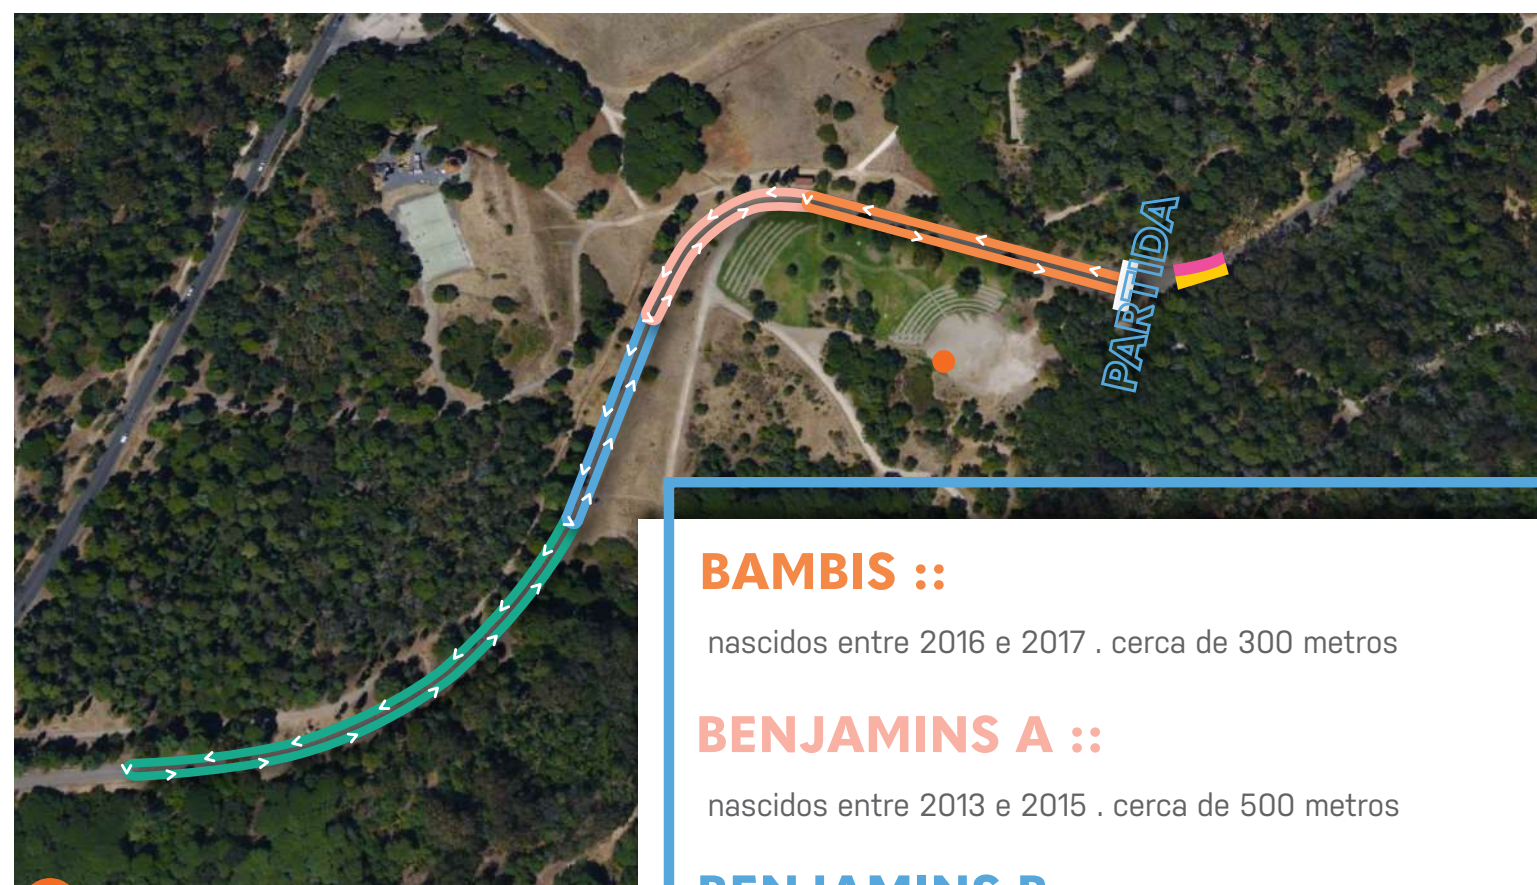

PARTIDAS & PERCURSOS

BAMBIS ::

nascidos entre 2016 e 2017 . cerca de 300 metros

BENJAMINS A ::

nascidos entre 2013 e 2015 . cerca de 500 metros

BENJAMINS B ::

nascidos entre 2011 e 2012 . cerca de 700 metros

INFANTIS ::

nascidos entre 2009 e 2010 . cerca de 1.000 metros

ENTREGA KITS DE PARTIDA :: 10H às 11H30

Concentração das Crianças para a Partida

Recolha das crianças & Kit de Meta

MEDALHA

Entregue a todas as crianças que participem na Clube Pelicas da São Silvestre da Pequenada.